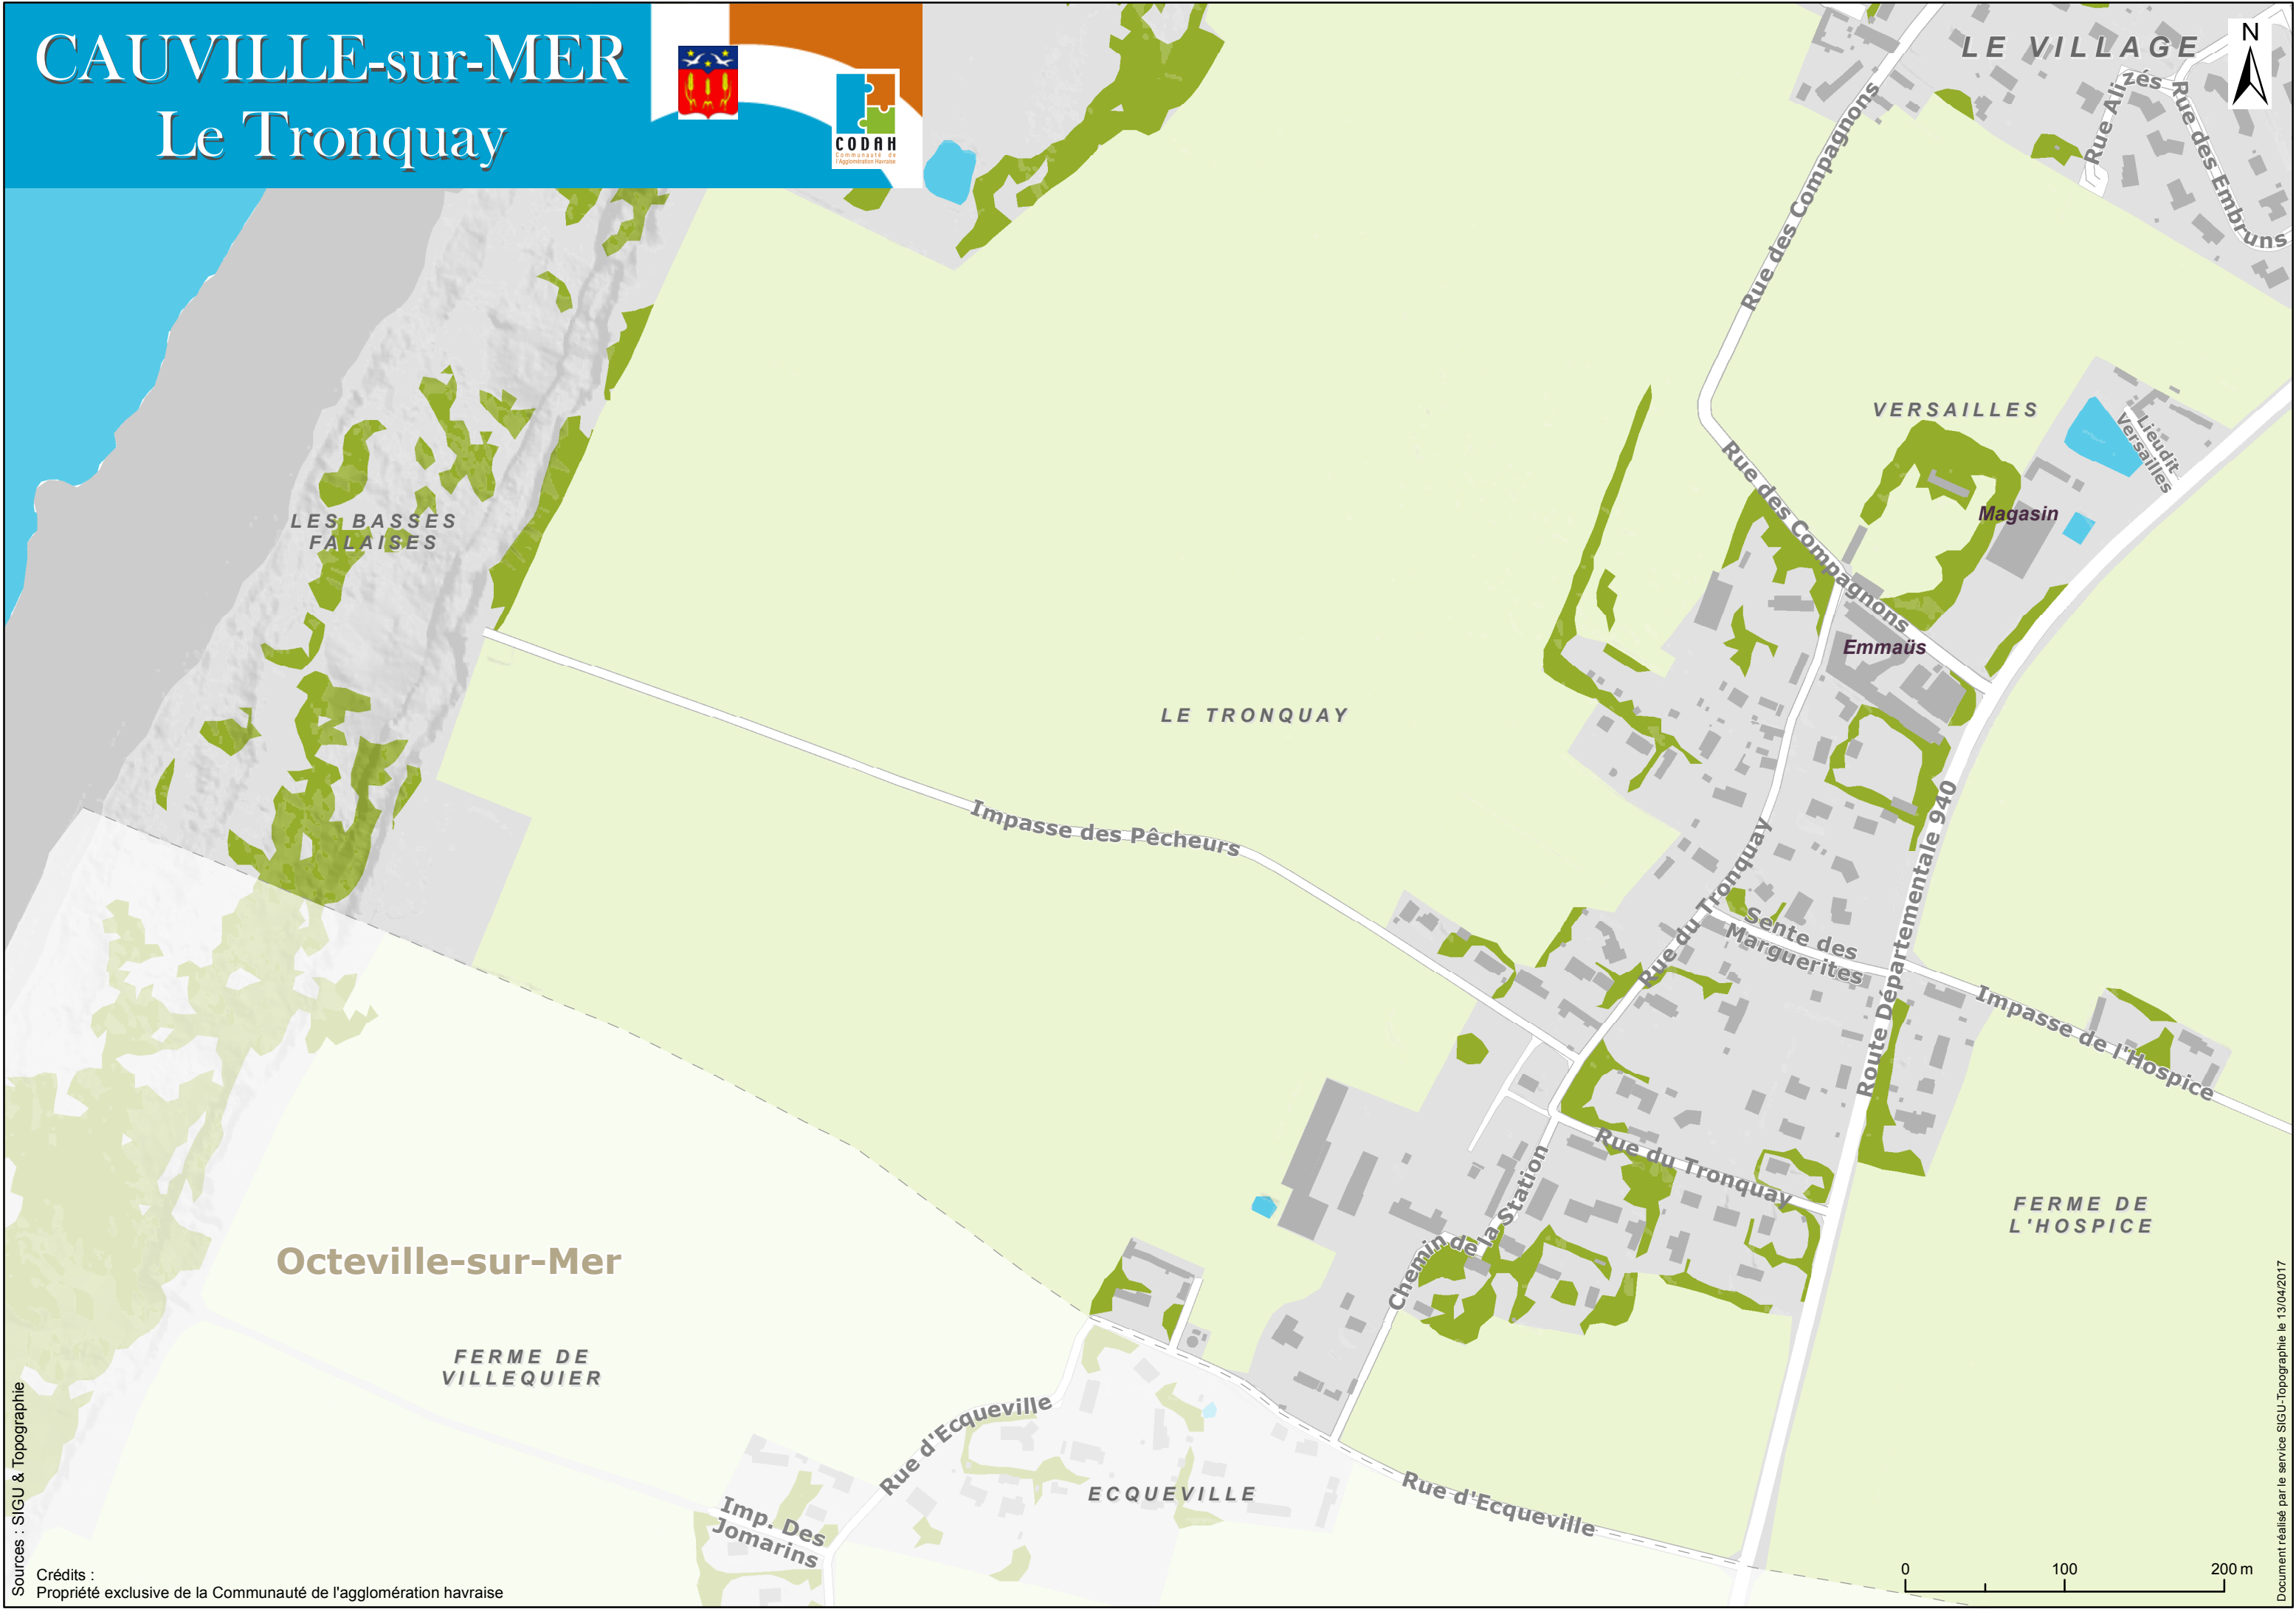

CAUVILLE-sur-MER

Le Tronquay

Sources : SIGU & Topographie

Crédits :
Propriété exclusive de la Communauté de l'agglomération havraise

Document réalisé par le service SIGU-Topographie le 13/04/2017