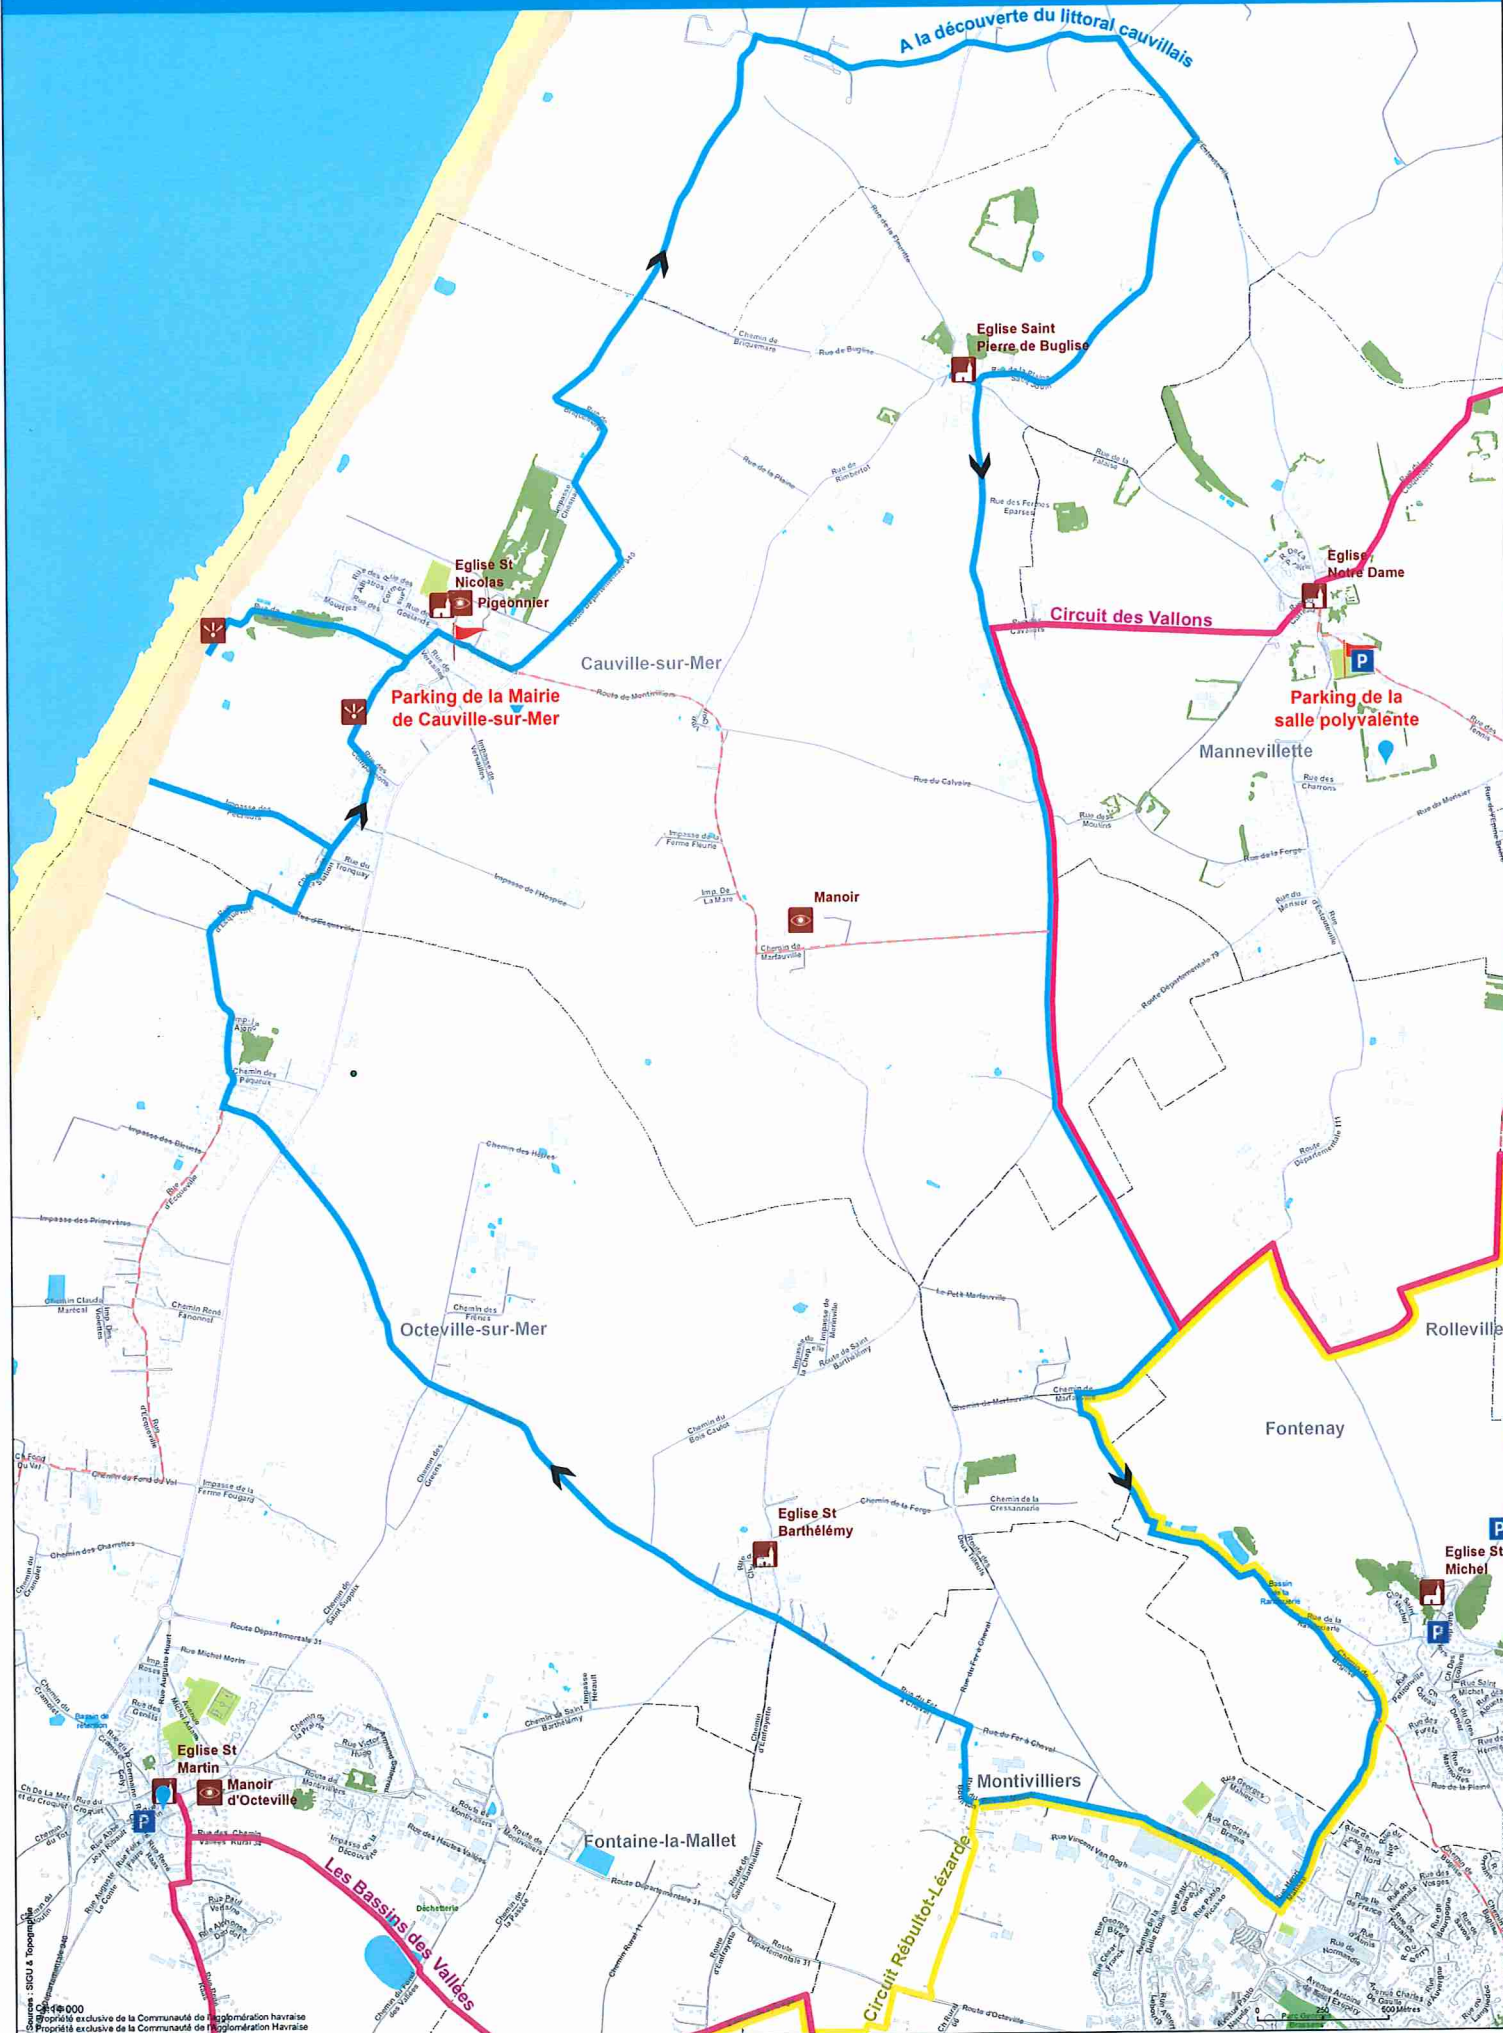

A la découverte du littoral cauvillais - 23,3 km

Source: SICU & Topographie
 © 2000
 Propriété exclusive de la Communauté de l'agglomération havraise
 Propriété exclusive de la Communauté de l'agglomération havraise