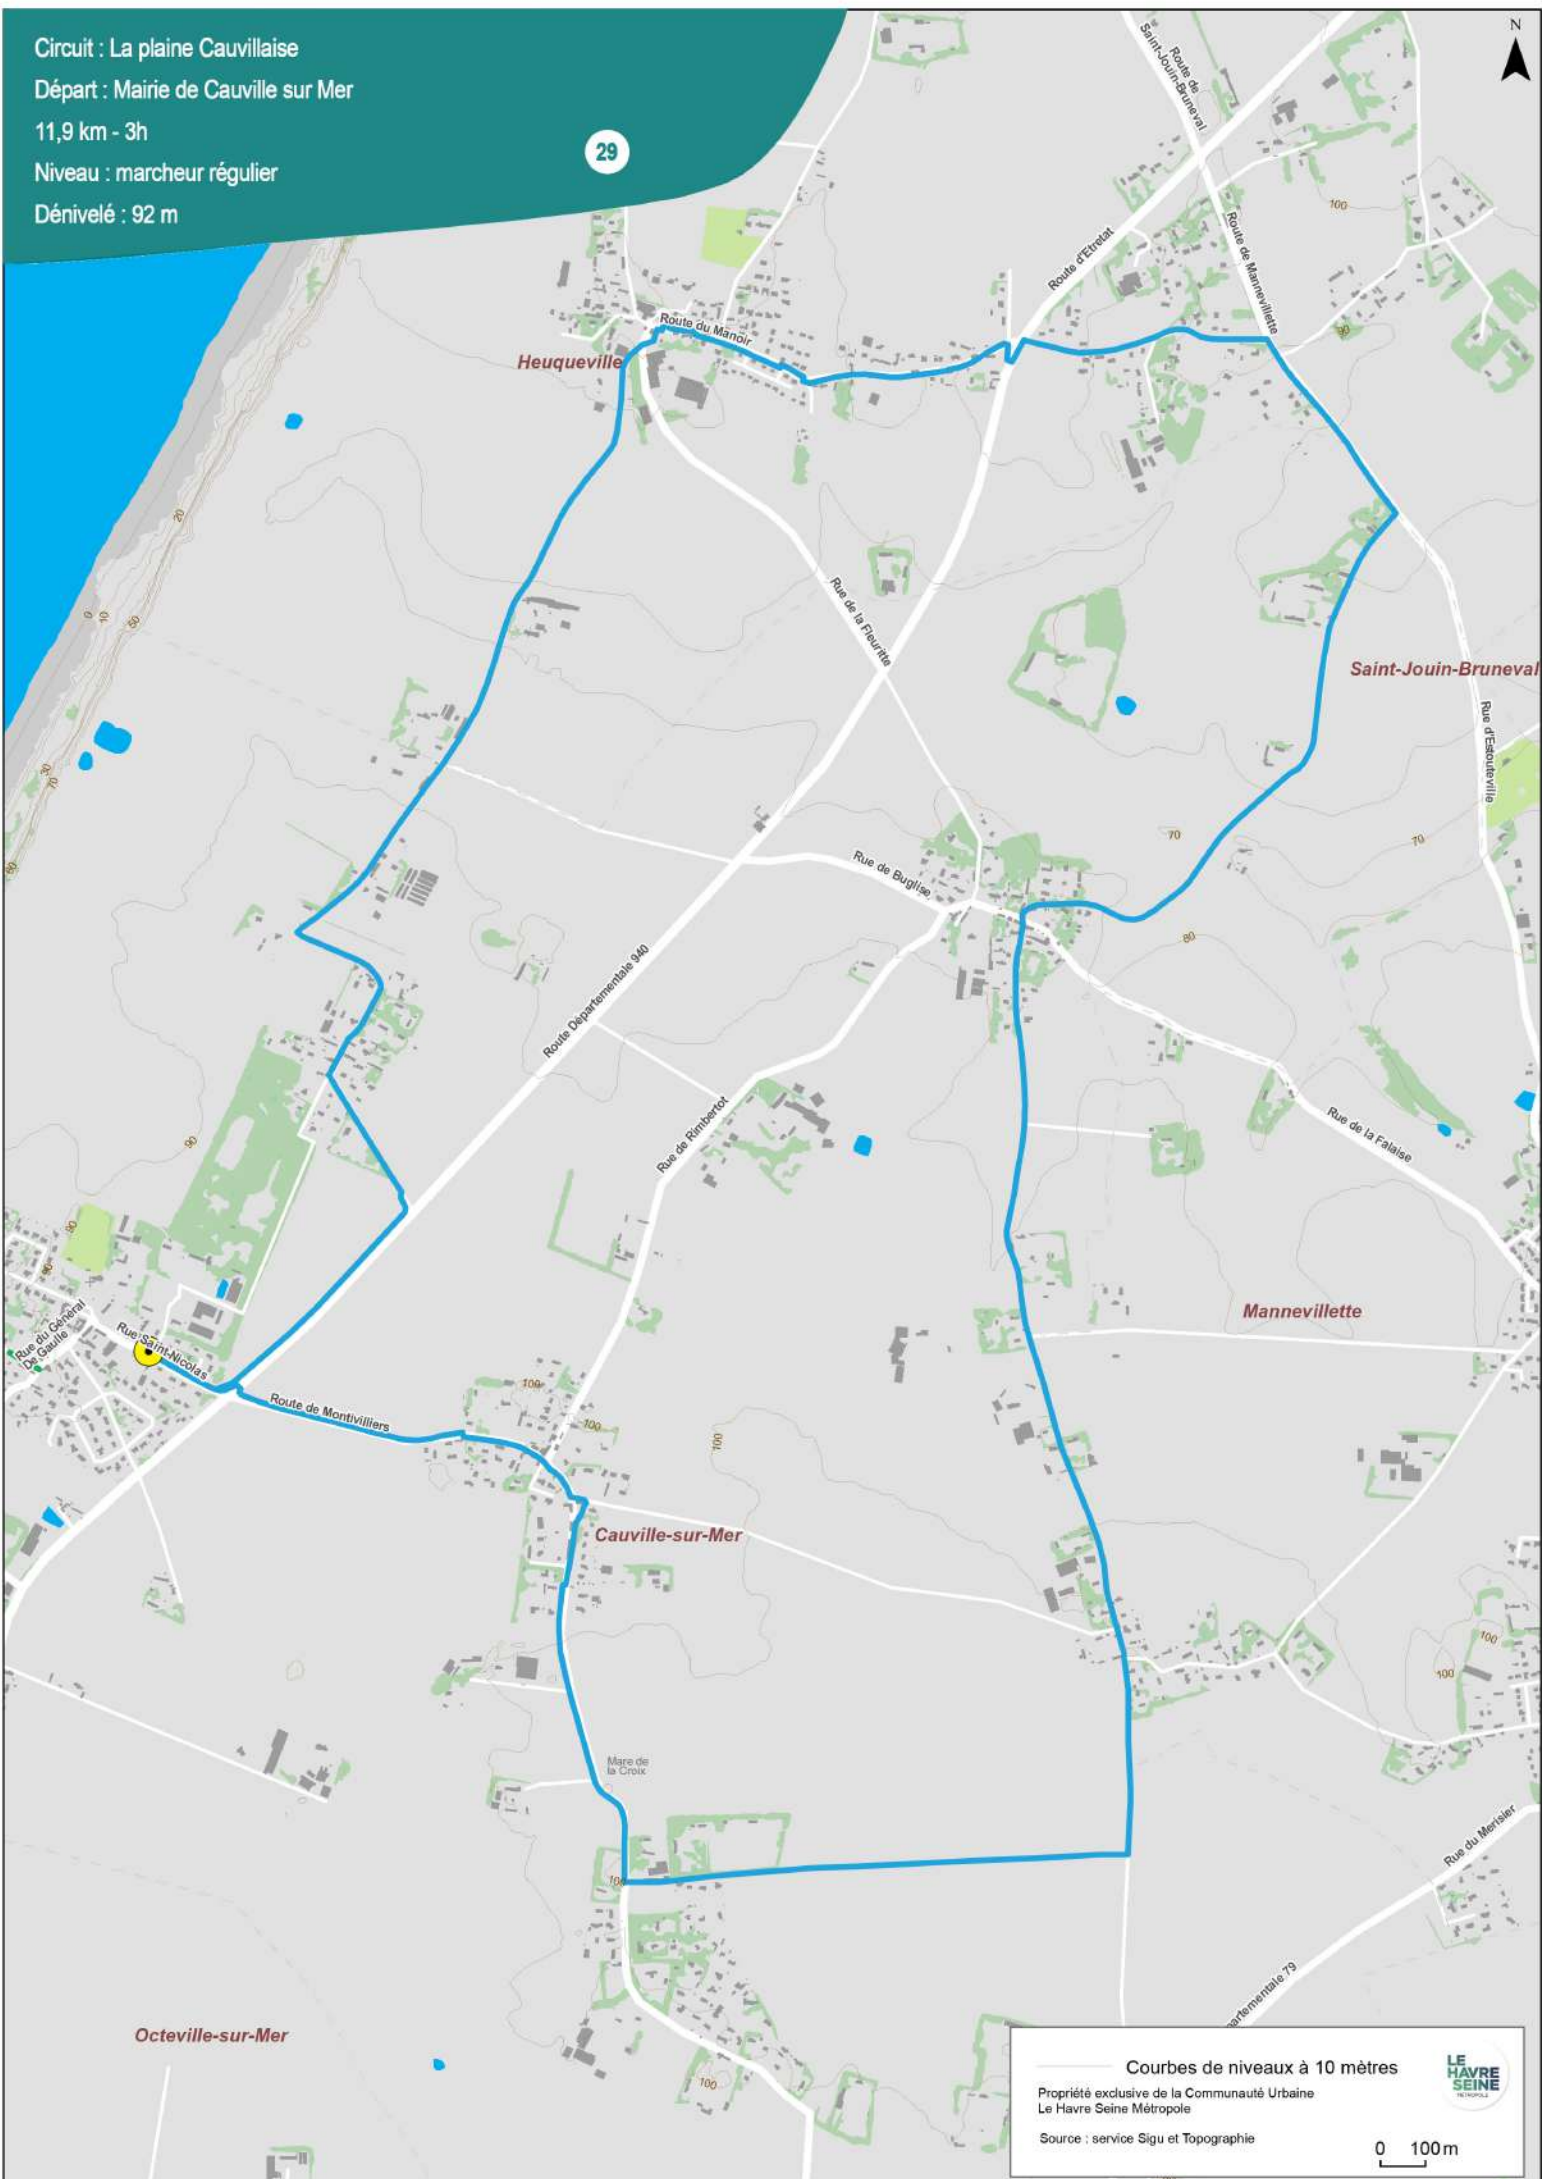

Circuit : La plaine Cauvillaise

Départ : Mairie de Cauville sur Mer

11,9 km - 3h

Niveau : marcheur régulier

Dénivelé : 92 m

29

— Courbes de niveaux à 10 mètres

Propriété exclusive de la Communauté Urbaine  
Le Havre Seine Métropole

Source : service Sigu et Topographie

0 100m